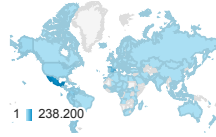

Ubicación

Todos los usuarios  
100,00 % Usuarios

2 ene. 2019 - 31 ene. 2019

Gráfico de visitas por ubicación

Resumen

País	Adquisición			Comportamiento			Conversiones		
	Usuarios	Usuarios nuevos	Sesiones	Porcentaje de rebote	Páginas/sesión	Duración media de la sesión	Tasa de conversión del objetivo	Objetivos cumplidos	Valor del objetivo
	<b>613.154</b> % del total: 100,00 % (613.154)	<b>585.811</b> % del total: 100,13 % (585.071)	<b>685.898</b> % del total: 100,00 % (685.898)	<b>82,83 %</b> Media de la vista: 82,83 % (0,00 %)	<b>1,37</b> Media de la vista: 1,37 (0,00 %)	<b>00:01:07</b> Media de la vista: 00:01:07 (0,00 %)	<b>0,00 %</b> Media de la vista: 0,00 % (0,00 %)	<b>0</b> % del total: 0,00 % (0)	<b>0,00 €</b> % del total: 0,00 % (0,00 €)
1. <a href="#">Mexico</a>	<b>238.200</b> (38,81 %)	226.053 (38,59 %)	263.387 (38,40 %)	82,94 %	1,35	00:01:10	0,00 %	0 (0,00 %)	0,00 € (0,00 %)
2. <a href="#">Spain</a>	<b>106.998</b> (17,43 %)	101.478 (17,32 %)	118.271 (17,24 %)	82,70 %	1,42	00:00:56	0,00 %	0 (0,00 %)	0,00 € (0,00 %)
3. <a href="#">Colombia</a>	<b>44.058</b> (7,18 %)	42.680 (7,29 %)	49.987 (7,29 %)	82,08 %	1,38	00:01:12	0,00 %	0 (0,00 %)	0,00 € (0,00 %)
4. <a href="#">Ecuador</a>	<b>42.906</b> (6,99 %)	40.311 (6,88 %)	47.880 (6,98 %)	84,17 %	1,29	00:01:08	0,00 %	0 (0,00 %)	0,00 € (0,00 %)
5. <a href="#">Argentina</a>	<b>28.034</b> (4,57 %)	27.235 (4,65 %)	32.495 (4,74 %)	83,35 %	1,36	00:00:56	0,00 %	0 (0,00 %)	0,00 € (0,00 %)
6. <a href="#">Venezuela</a>	<b>23.486</b> (3,83 %)	22.859 (3,90 %)	26.855 (3,92 %)	82,41 %	1,38	00:01:31	0,00 %	0 (0,00 %)	0,00 € (0,00 %)
7. <a href="#">Dominican Republic</a>	<b>20.836</b> (3,40 %)	19.453 (3,32 %)	23.656 (3,45 %)	81,00 %	1,36	00:01:23	0,00 %	0 (0,00 %)	0,00 € (0,00 %)
8. <a href="#">Peru</a>	<b>20.389</b> (3,32 %)	19.651 (3,35 %)	23.004 (3,35 %)	83,80 %	1,38	00:01:04	0,00 %	0 (0,00 %)	0,00 € (0,00 %)
9. <a href="#">Guatemala</a>	<b>17.343</b> (2,83 %)	16.966 (2,90 %)	19.417 (2,83 %)	81,44 %	1,40	00:01:20	0,00 %	0 (0,00 %)	0,00 € (0,00 %)
10. <a href="#">United States</a>	<b>14.200</b> (2,31 %)	13.812 (2,36 %)	16.064 (2,34 %)	82,41 %	1,39	00:00:57	0,00 %	0 (0,00 %)	0,00 € (0,00 %)